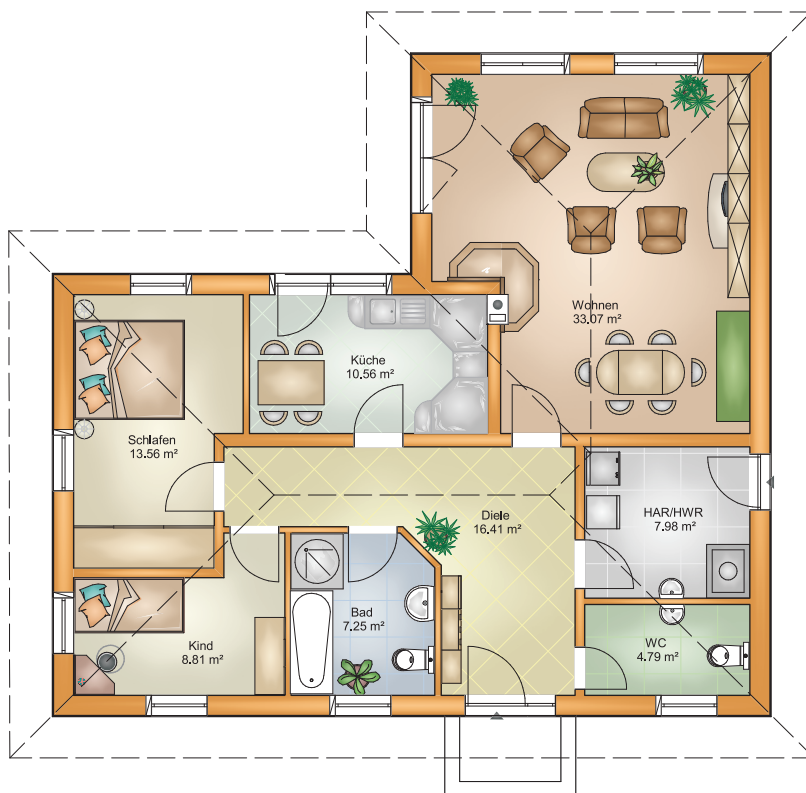

BUNGALOW 103

Bungalow 103

Maße: 13,00 x 12,00 m Wohnfläche: 102,43 m² Dachneigung 22°

MH-MEIN HAUS BAUSYSTEME - Dr. Josef-Wirth-Str. 6 - 07570 Weida
Tel: (036603) 40819 - Fax: (036603) 46081 - Mobil: 0172-3626765
info@mein-haus-bausysteme.de - www.mein-haus-bausysteme.de