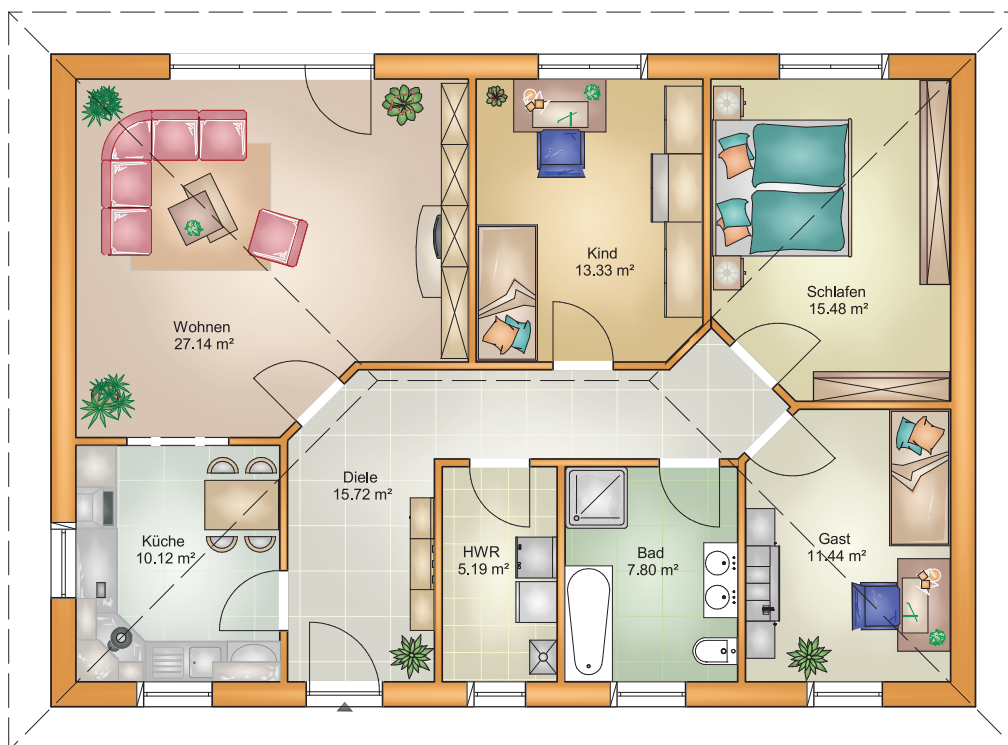

BUNGALOW 106

Bungalow 106

Maße: 13,60 x 9,60 m Wohnfläche: 106,24 m² Dachneigung 22°

MH-MEIN HAUS BAUSYSTEME - Dr. Josef-Wirth-Str. 6 - 07570 Weida
Tel: (036603) 40819 - Fax: (036603) 46081 - Mobil: 0172-3626765
info@mein-haus-bausysteme.de - www.mein-haus-bausysteme.de