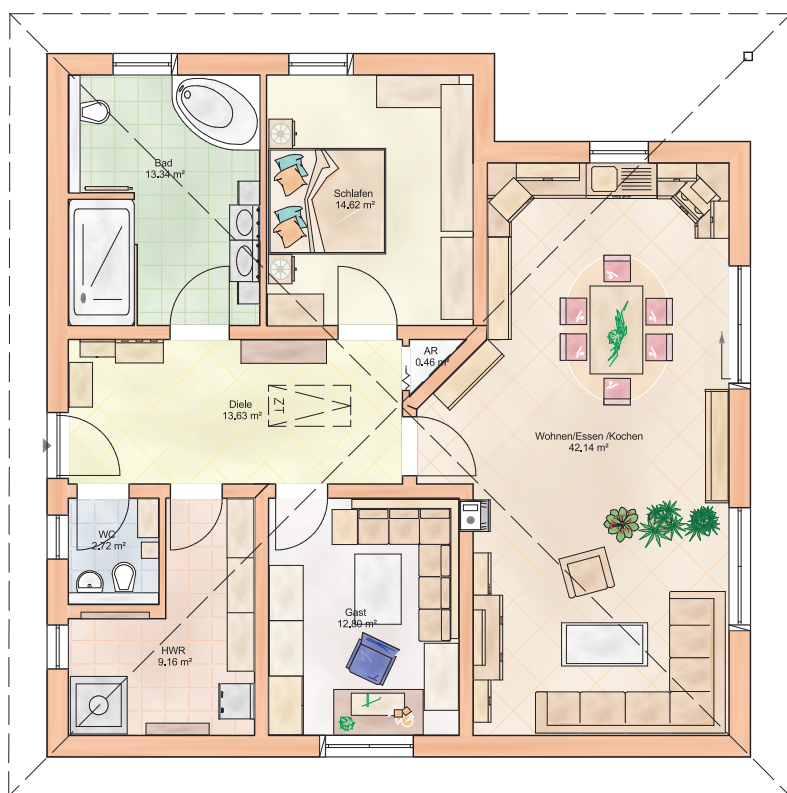

# BUNGALOW 113

## Bungalow 113

Maße: 12,00 x 12,00 m Wohnfläche: 108,87 m<sup>2</sup> Dachneigung 22°

**MH-MEIN HAUS BAUSYSTEME** - Dr. Josef-Wirth-Str. 6 - 07570 Weida  
 Tel: (036603) 40819 - Fax: (036603) 46081 - Mobil: 0172-3626765  
[info@mein-haus-bausysteme.de](mailto:info@mein-haus-bausysteme.de) - [www.mein-haus-bausysteme.de](http://www.mein-haus-bausysteme.de)