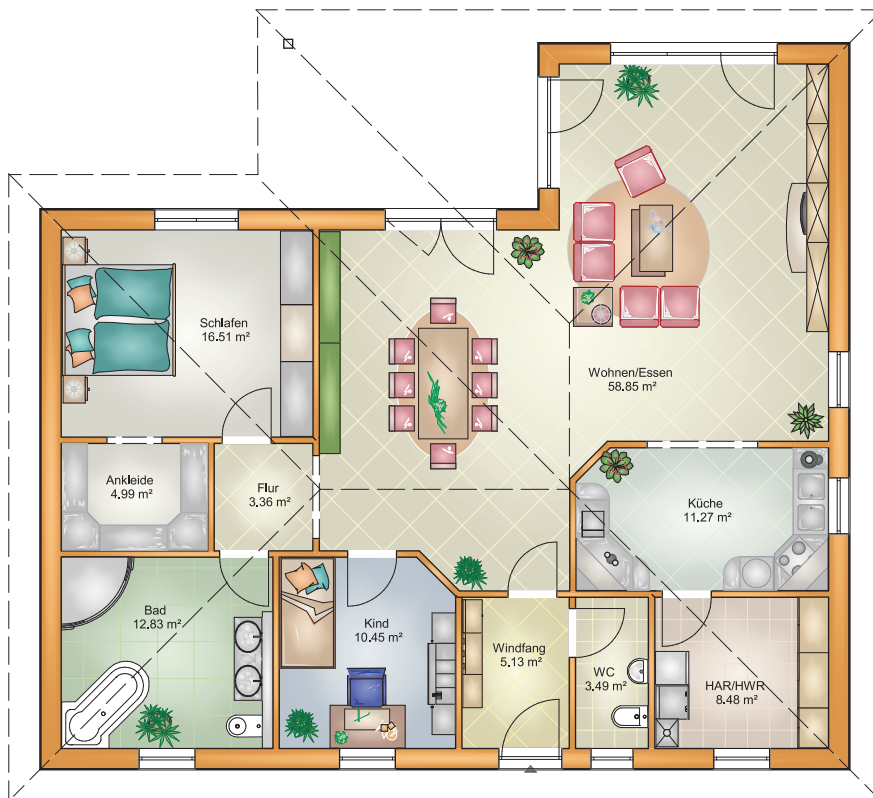

BUNGALOW 136

Bungalow 136

Maße: 14,60 x 13,10 m Wohnfläche: 135,37 m² Dachneigung 22°

MH-MEIN HAUS BAUSYSTEME - Dr. Josef-Wirth-Str. 6 - 07570 Weida
Tel: (036603) 40819 - Fax: (036603) 46081 - Mobil: 0172-3626765
info@mein-haus-bausysteme.de - www.mein-haus-bausysteme.de