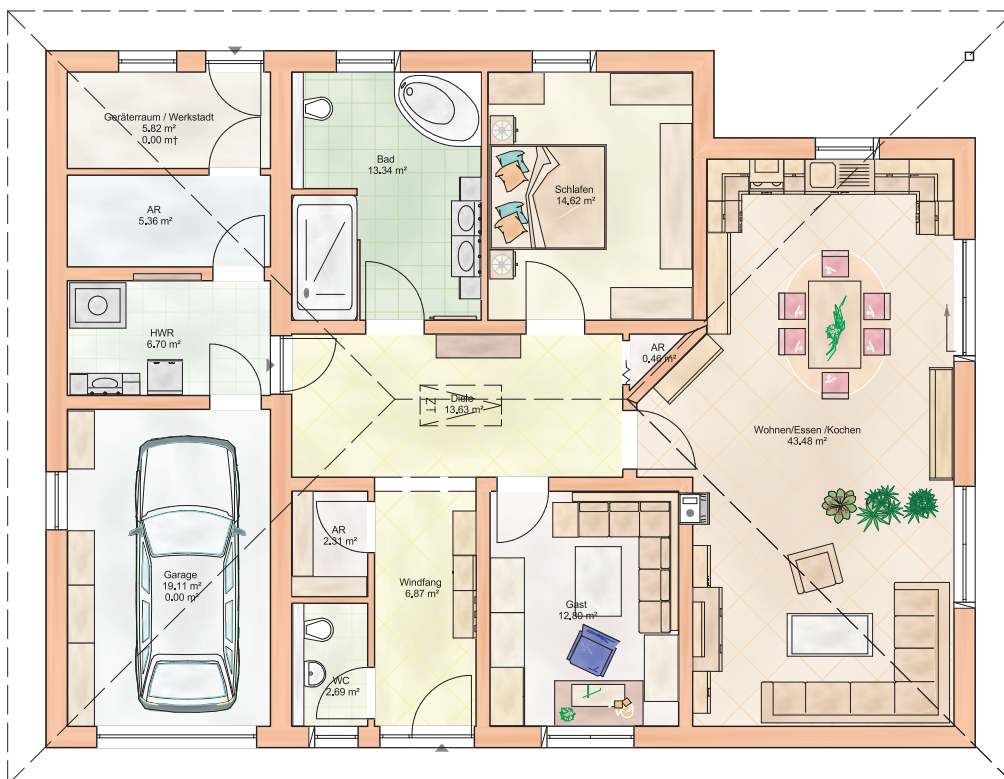

# BUNGALOW 150

## Bungalow 150

Maße: 16,00 x 12,00 m Wohnfläche: 133,10 m<sup>2</sup> Dachneigung 22°