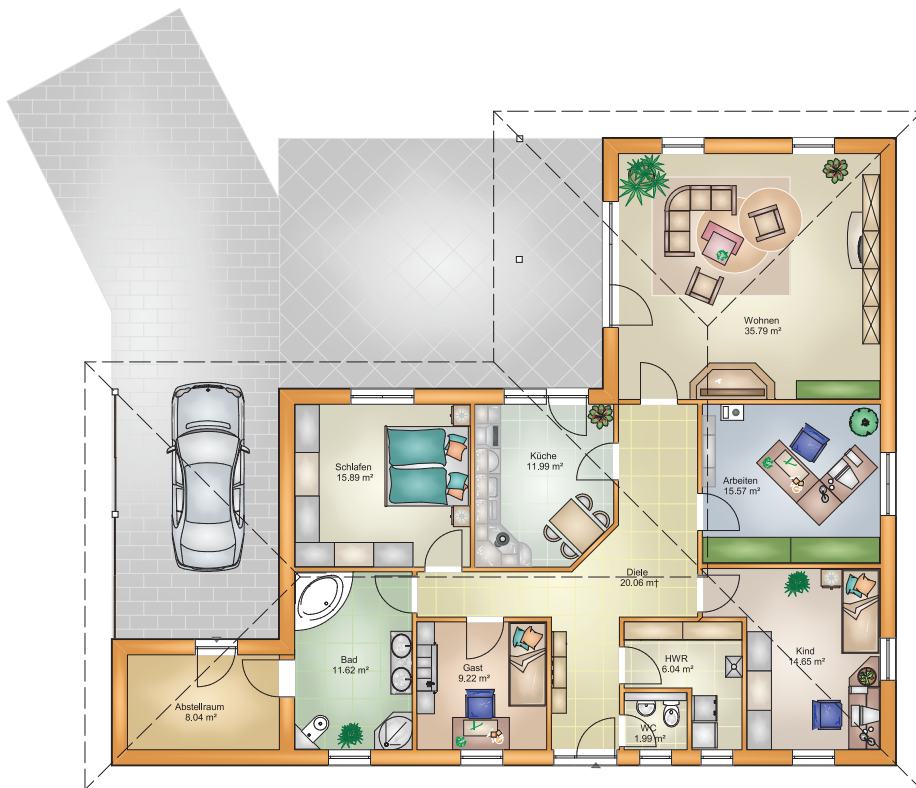

BUNGALOW 151

Bungalow 151

Maße: 18,75 x 15,00 m Wohnfläche: 150,85 m² Dachneigung 22°

MH-MEIN HAUS BAUSYSTEME - Dr. Josef-Wirth-Str. 6 - 07570 Weida
Tel: (036603) 40819 - Fax: (036603) 46081 - Mobil: 0172-3626765
info@mein-haus-bausysteme.de - www.mein-haus-bausysteme.de