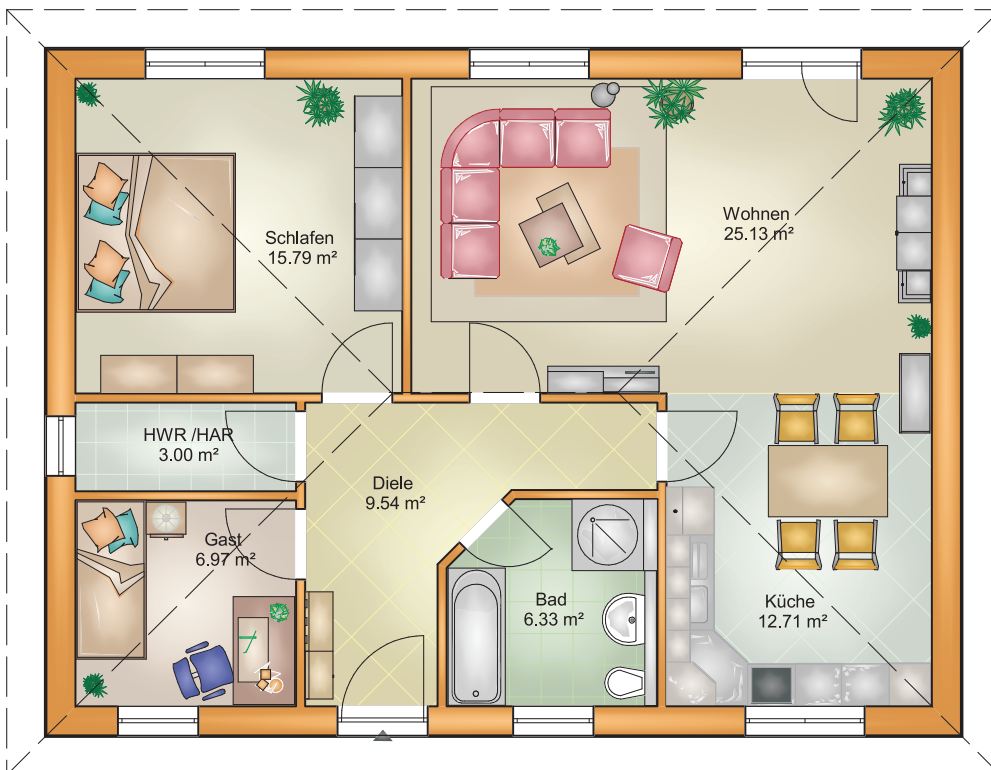

BUNGALOW 80

Bungalow 80

Maße: 11,50 x 8,625 m Wohnfläche: 79,46 m² Dachneigung 22°

MH-MEIN HAUS BAUSYSTEME - Dr Josef-Wirth-Str. 6 - 07570 Weida
Tel: (036603) 40819 - Fax: (036603) 46081 - Mobil: 0172-3626765
info@mein-haus-bausysteme.de - www.mein-haus-bausysteme.de