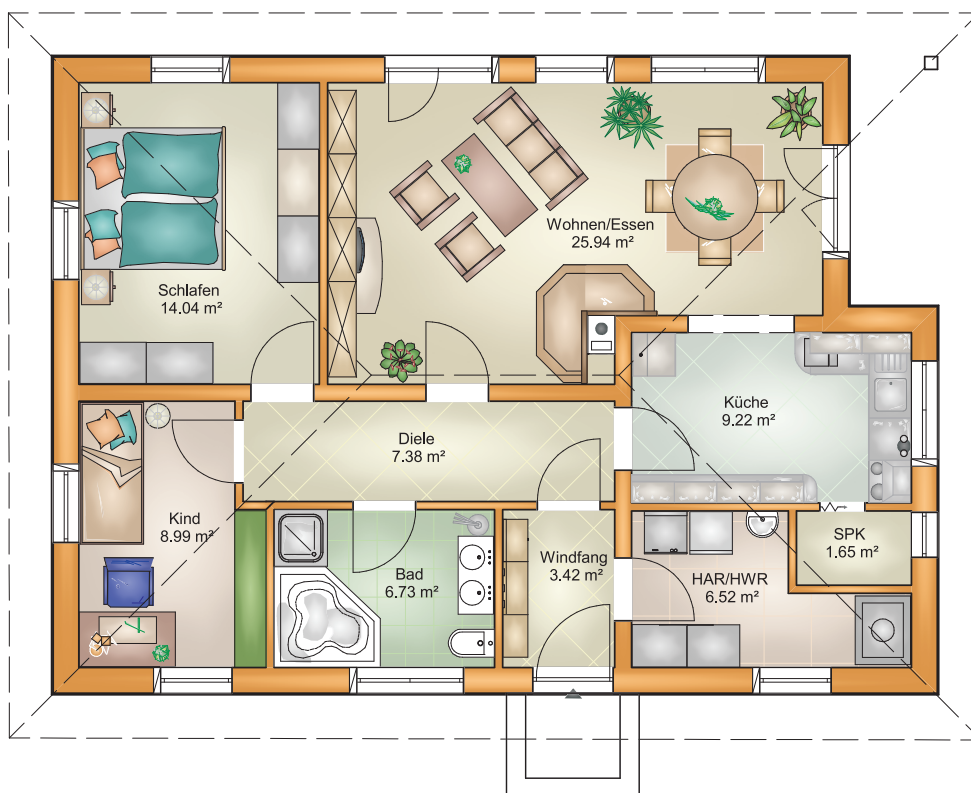

BUNGALOW 84

Bungalow 84

Maße: 12,50 x 9,00 m Wohnfläche: 83,89 m² Dachneigung 22°

MH-MEIN HAUS BAUSYSTEME - Dr. Josef-Wirth-Str. 6 - 07570 Weida
Tel: (036603) 40819 - Fax: (036603) 46081 - Mobil: 0172-3626765
info@mein-haus-bausysteme.de - www.mein-haus-bausysteme.de