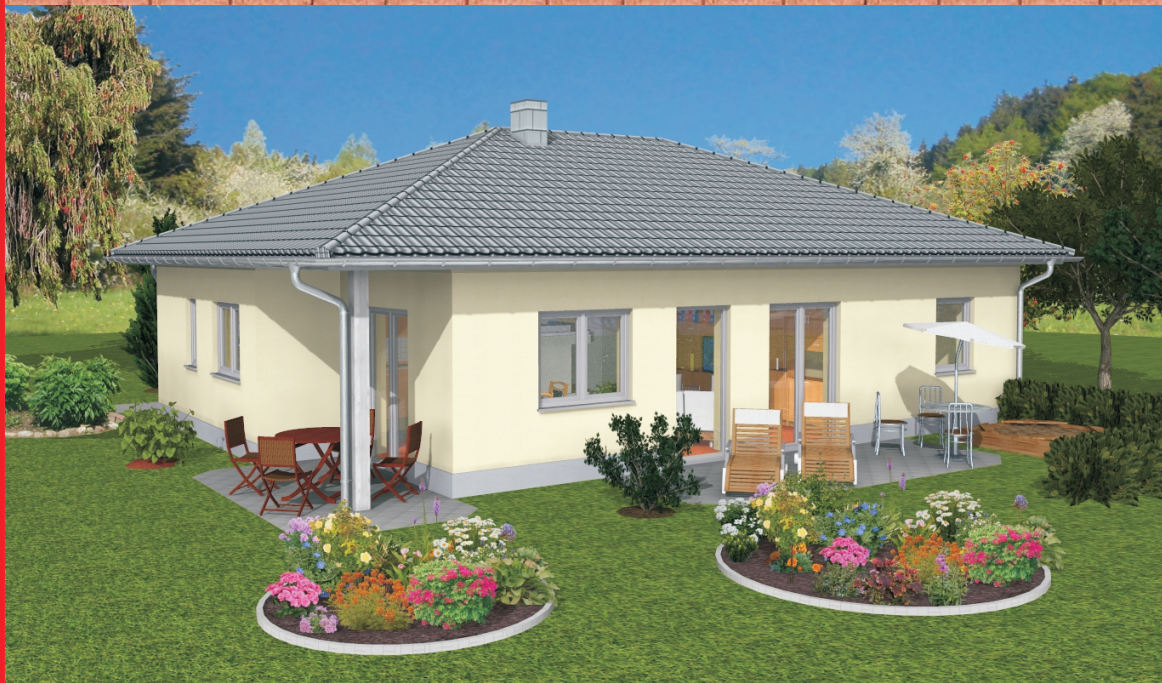

BUNGALOW 84

Bungalow 84

Maße: 12,50 x 9,00 m Wohnfläche: 83,89 m² Dachneigung 22°

MH-MEIN HAUS BAUSYSTEME - Dr. Josef-Wirth-Str. 6 - 07570 Weida
Tel: (036603) 40819 - Fax: (036603) 46081 - Mobil: 0172-3626765
info@mein-haus-bausysteme.de - www.mein-haus-bausysteme.de