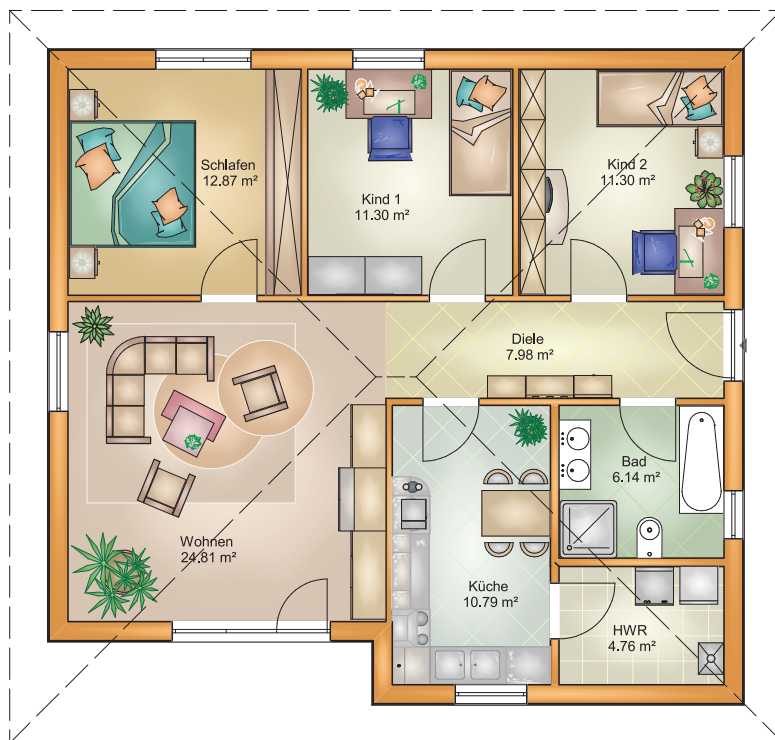

# BUNGALOW 89 V1

**Bungalow 89 V1**

Maße: 11,00 x 10,36 m Wohnfläche: 89,48 m<sup>2</sup> Dachneigung 22°

# BUNGALOW 89 V2

## Bungalow 89 V2

Maße: 11,00 x 10,36 m Wohnfläche: 89,94 m<sup>2</sup> Dachneigung 22°

MH-MEIN HAUS BAUSYSTEME - Dr. Josef-Wirth-Str. 6 - 07570 Weida  
Tel: (036603) 40819 - Fax: (036603) 46081 - Mobil: 0172-3626765  
[info@mein-haus-bausysteme.de](mailto:info@mein-haus-bausysteme.de) - [www.mein-haus-bausysteme.de](http://www.mein-haus-bausysteme.de)