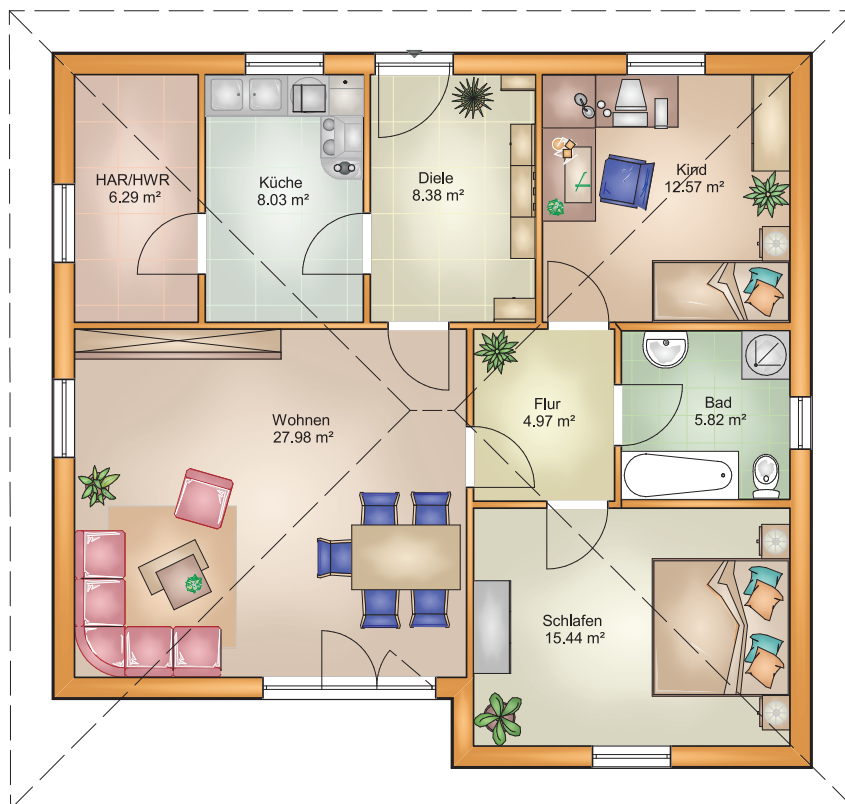

# BUNGALOW 89 V1

**Bungalow 89 V1**

Maße: 11,00 x 10,36 m Wohnfläche: 89,48 m<sup>2</sup> Dachneigung 22°

# BUNGALOW 89 V2

## Bungalow 89 V2

Maße: 11,00 x 10,36 m Wohnfläche: 89,94 m<sup>2</sup> Dachneigung 22°

MH-MEIN HAUS BAUSYSTEME - Dr. Josef-Wirth-Str. 6 - 07570 Weida  
Tel: (036603) 40819 - Fax: (036603) 46081 - Mobil: 0172-3626765  
[info@mein-haus-bausysteme.de](mailto:info@mein-haus-bausysteme.de) - [www.mein-haus-bausysteme.de](http://www.mein-haus-bausysteme.de)