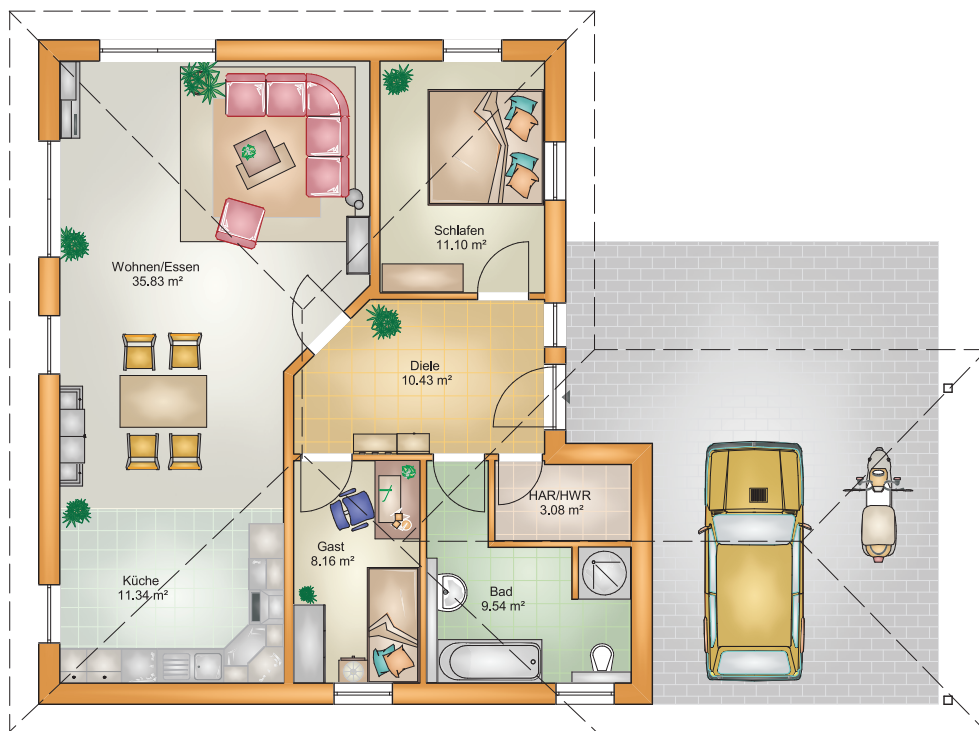

BUNGALOW 90 V1

Bungalow 90 V1

Maße: 11,50 x 10,625 m Wohnfläche: 89,24 m² Dachneigung 22°

BUNGALOW 90 V2

Bungalow 90 V2

Maße: 11,50 x 10,25 m Wohnfläche: 89,59 m² Dachneigung 22°

MH-MEIN HAUS BAUSYSTEME - Dr. Josef-Wirth-Str. 6 - 07570 Weida
 Tel: (036603) 40819 - Fax: (036603) 46081 - Mobil: 0172-3626765
info@mein-haus-bausysteme.de - www.mein-haus-bausysteme.de