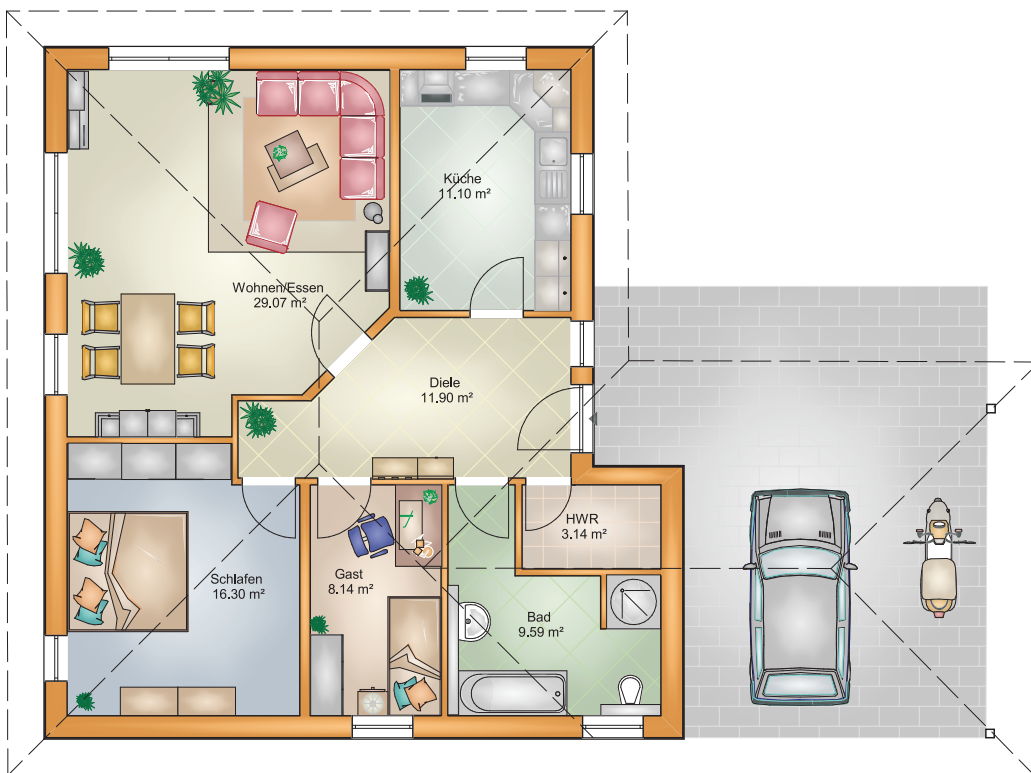

BUNGALOW 90 V1

Bungalow 90 V1

Maße: 11,50 x 10,625 m Wohnfläche: 89,24 m² Dachneigung 22°

BUNGALOW 90 V2

Bungalow 90 V2

Maße: 11,50 x 10,25 m Wohnfläche: 89,59 m² Dachneigung 22°

MH-MEIN HAUS BAUSYSTEME - Dr. Josef-Wirth-Str. 6 - 07570 Weida
 Tel: (036603) 40819 - Fax: (036603) 46081 - Mobil: 0172-3626765
info@mein-haus-bausysteme.de - www.mein-haus-bausysteme.de