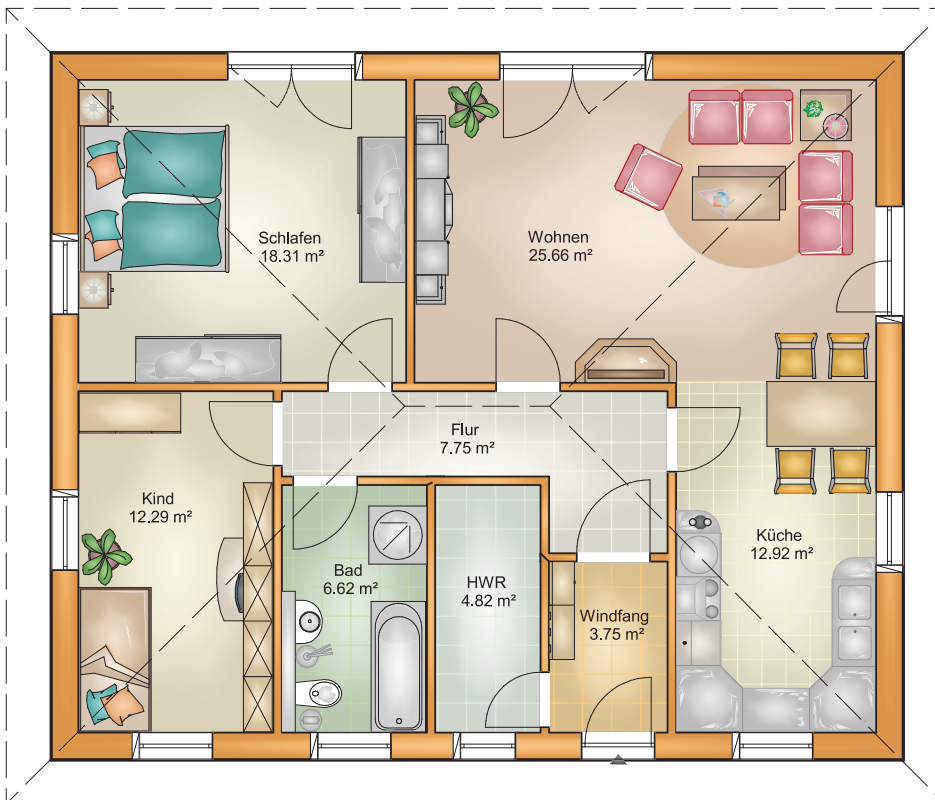

BUNGALOW 92

Bungalow 92

Maße: 11,75 x 9,75 m Wohnfläche: 92,11 m² Dachneigung 22°

MH-MEIN HAUS BAUSYSTEME - Dr. Josef-Wirth-Str. 6 - 07570 Weida
Tel: (036603) 40819 - Fax: (036603) 46081 - Mobil: 0172-3626765
info@mein-haus-bausysteme.de - www.mein-haus-bausysteme.de