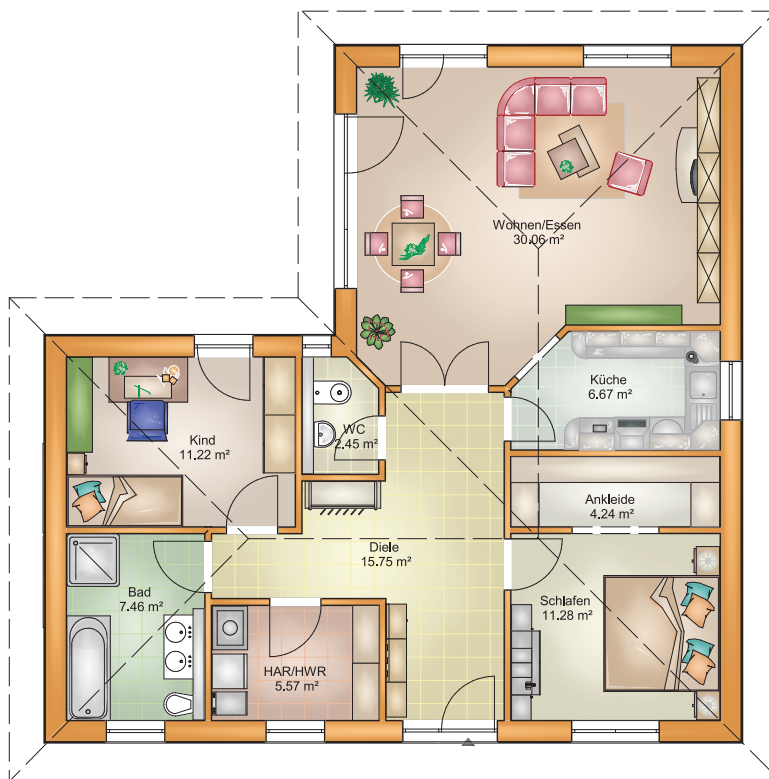

# BUNGALOW 95

## Bungalow 95

Maße: 12,00 x 12,00 m Wohnfläche: 94,71 m<sup>2</sup> Dachneigung 22°

**MH-MEIN HAUS BAUSYSTEME** - Dr. Josef-Wirth-Str. 6 - 07570 Weida  
 Tel: (036603) 40819 - Fax: (036603) 46081 - Mobil: 0172-3626765  
[info@mein-haus-bausysteme.de](mailto:info@mein-haus-bausysteme.de) - [www.mein-haus-bausysteme.de](http://www.mein-haus-bausysteme.de)